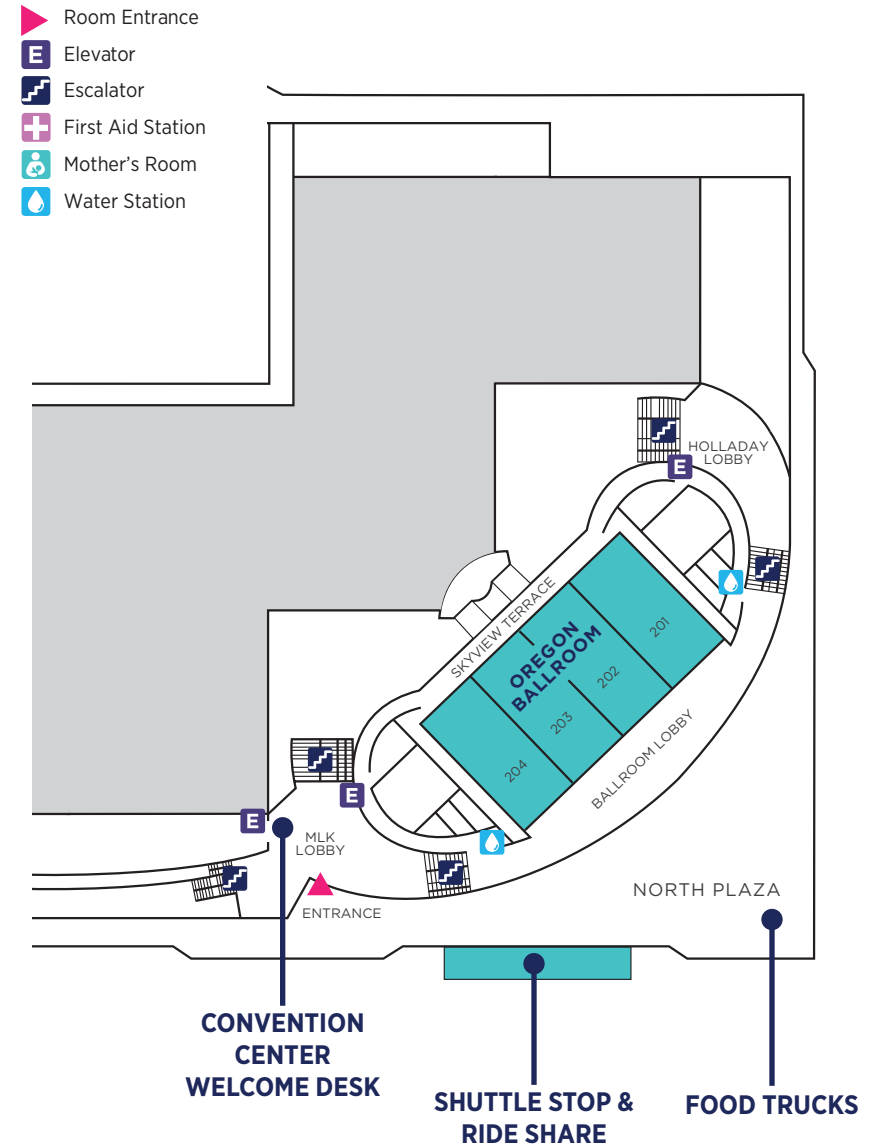

LEVEL 1

LEVEL 2

Restaurants Near the Oregon Convention Center

- | | | |
|--|---|---|
| <p>1. Hyatt Regency Market
 (Inside the Hyatt Regency)
 0.1 mi., 2 min. walk</p> <p>2. Bridgetown BBQ
 (Inside the Hyatt Regency)
 0.1 mi., 2 min. walk</p> <p>3. Spoke & Fork
 (Inside the Hyatt Regency)
 0.1 mi., 2 min. walk</p> <p>4. Spirit of 77
 0.1 mi., 3 min. walk</p> <p>5. Starbucks
 0.2 mi., 5 min. walk</p> <p>6. Lil Spirit
 0.2 mi., 4 min. walk</p> | <p>7. Amphora Wine Merchant
 (Below Hotel Eastlund)
 0.2mi., 3 min. walk</p> <p>8. Metropolitan Tavern
 (Inside Hotel Eastlund)
 0.2 mi., 5 min. walk</p> <p>9. J Cafe
 0.2 mi., 5 min. walk</p> <p>10. Burgerville
 0.2 mi., 5 min. walk</p> <p>11. Red Robin Gourmet Burgers
 0.2 mi., 5 min. walk</p> <p>12. Denny's
 0.2 mi., 5 min. walk</p> | <p>13. Cafe Yumm!
 0.3 mi., 7 min. walk</p> <p>14. Bistro Elysium
 0.3 mi., 7 min. walk/roll</p> <p>15. BLVD Kitchen & Bar
 (Inside the Courtyard)
 0.3 mi., 7 min. walk</p> <p>16. Gather
 (Inside the Doubletree)
 0.5 mi., 10 min. walk</p> <p>17. Multnomah Grille
 (Inside the Doubletree)
 0.5 mi., 10 min. walk</p> |
|--|---|---|