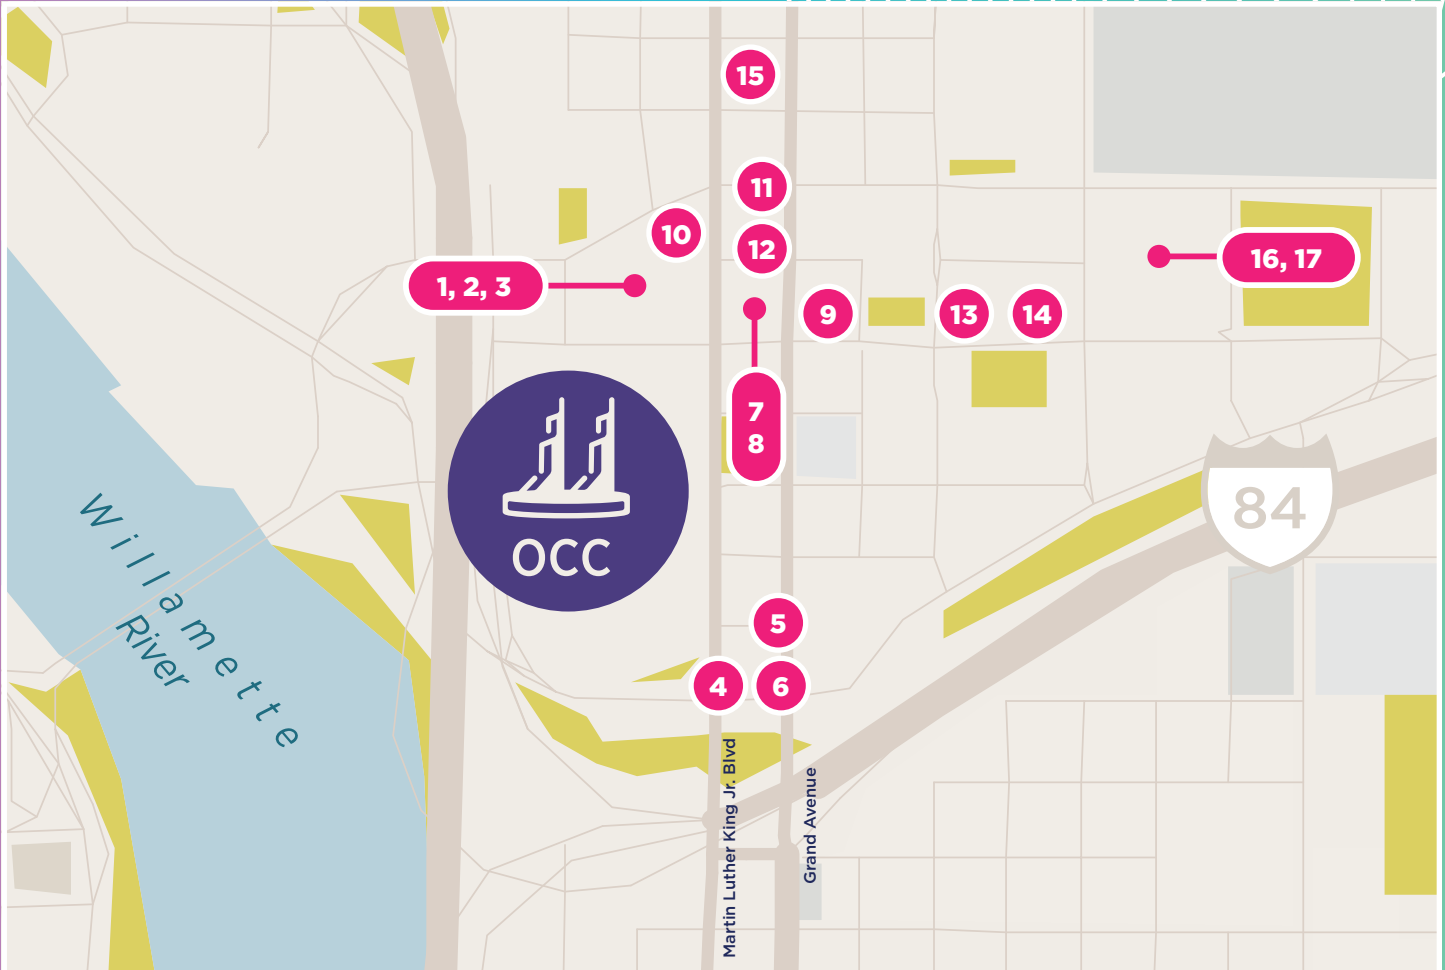

LEVEL 1

LEVEL 2

Restaurants Near the Oregon Convention Center

- | | | |
|--|---|---|
| <p>1. Hyatt Regency Market
 (Inside the Hyatt Regency)
 0.1 mi., 2 min. walk</p> <p>2. Bridgetown BBQ
 (Inside the Hyatt Regency)
 0.1 mi., 2 min. walk</p> <p>3. Spoke & Fork
 (Inside the Hyatt Regency)
 0.1 mi., 2 min. walk</p> <p>4. Spirit of 77
 0.1 mi., 3 min. walk</p> <p>5. Starbucks
 0.2 mi., 5 min. walk</p> <p>6. Lil Spirit
 0.2 mi., 4 min. walk</p> | <p>7. Amphora Wine Merchant
 (Below Hotel Eastlund)
 0.2mi., 3 min. walk</p> <p>8. Metropolitan Tavern
 (Inside Hotel Eastlund)
 0.2 mi., 5 min. walk</p> <p>9. J Cafe
 0.2 mi., 5 min. walk</p> <p>10. Burgerville
 0.2 mi., 5 min. walk</p> <p>11. Red Robin Gourmet Burgers
 0.2 mi., 5 min. walk</p> <p>12. Denny's
 0.2 mi., 5 min. walk</p> | <p>13. Cafe Yumm!
 0.3 mi., 7 min. walk</p> <p>14. Bistro Elysium
 0.3 mi., 7 min. walk/roll</p> <p>15. BLVD Kitchen & Bar
 (Inside the Courtyard)
 0.3 mi., 7 min. walk</p> <p>16. Gather
 (Inside the Doubletree)
 0.5 mi., 10 min. walk</p> <p>17. Multnomah Grille
 (Inside the Doubletree)
 0.5 mi., 10 min. walk</p> |
|--|---|---|

DINING AT THE OCC

- 1. Portland Coffee Roasters**
- 2. Stir Bistro and Lounge**
- 3. Dragon Boat Grill**
- 4. Food Trucks**
 (North Plaza)

Scan the QR code
 to check what's currently open

Restaurants Near the Oregon Convention Center