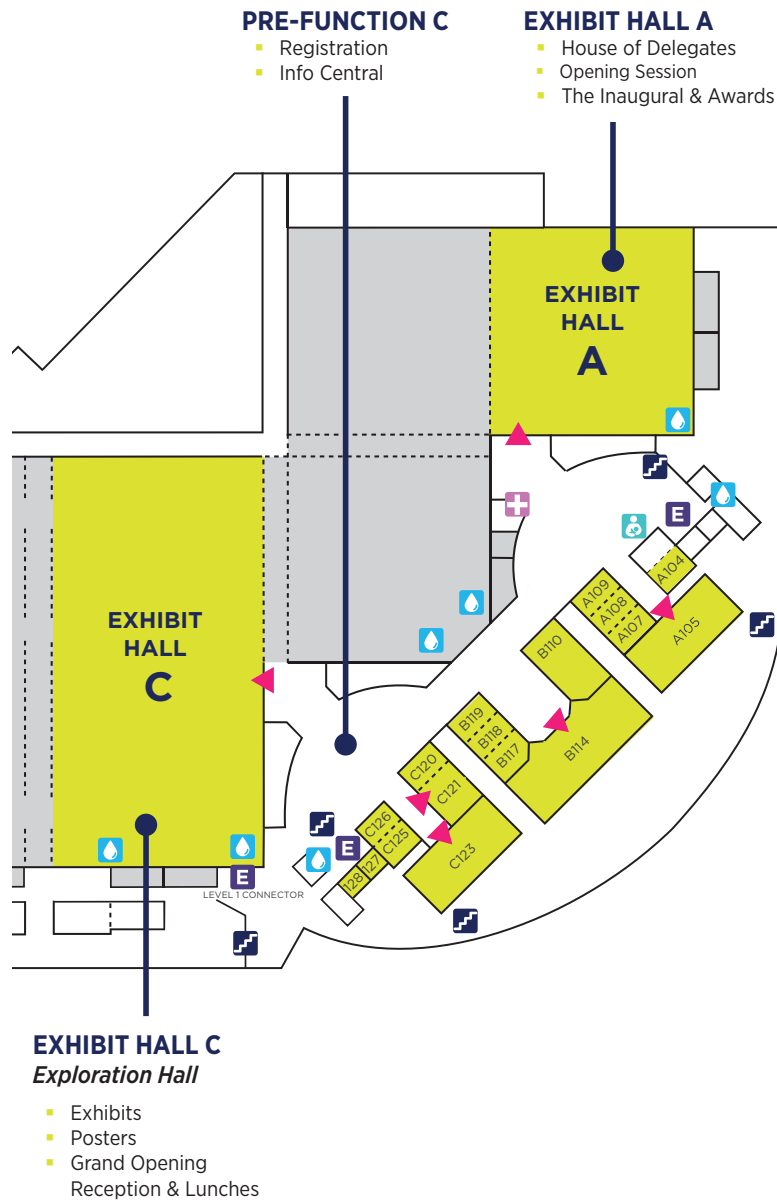

LEVEL 1

LEVEL 2

Restaurants Near the Oregon Convention Center

- | | | |
|--|---|---|
| <p>1. Hyatt Regency Market
 (Inside the Hyatt Regency)
 0.1 mi., 2 min. walk</p> <p>2. Bridgetown BBQ
 (Inside the Hyatt Regency)
 0.1 mi., 2 min. walk</p> <p>3. Spoke & Fork
 (Inside the Hyatt Regency)
 0.1 mi., 2 min. walk</p> <p>4. Spirit of 77
 0.1 mi., 3 min. walk</p> <p>5. Starbucks
 0.2 mi., 5 min. walk</p> <p>6. Lil Spirit
 0.2 mi., 4 min. walk</p> | <p>7. Amphora Wine Merchant
 (Below Hotel Eastlund)
 0.2mi., 3 min. walk</p> <p>8. Metropolitan Tavern
 (Inside Hotel Eastlund)
 0.2 mi., 5 min. walk</p> <p>9. J Cafe
 0.2 mi., 5 min. walk</p> <p>10. Burgerville
 0.2 mi., 5 min. walk</p> <p>11. Red Robin Gourmet Burgers
 0.2 mi., 5 min. walk</p> <p>12. Denny's
 0.2 mi., 5 min. walk</p> | <p>13. Cafe Yumm!
 0.3 mi., 7 min. walk</p> <p>14. Bistro Elysium
 0.3 mi., 7 min. walk/roll</p> <p>15. BLVD Kitchen & Bar
 (Inside the Courtyard)
 0.3 mi., 7 min. walk</p> <p>16. Gather
 (Inside the Doubletree)
 0.5 mi., 10 min. walk</p> <p>17. Multnomah Grille
 (Inside the Doubletree)
 0.5 mi., 10 min. walk</p> |
|--|---|---|